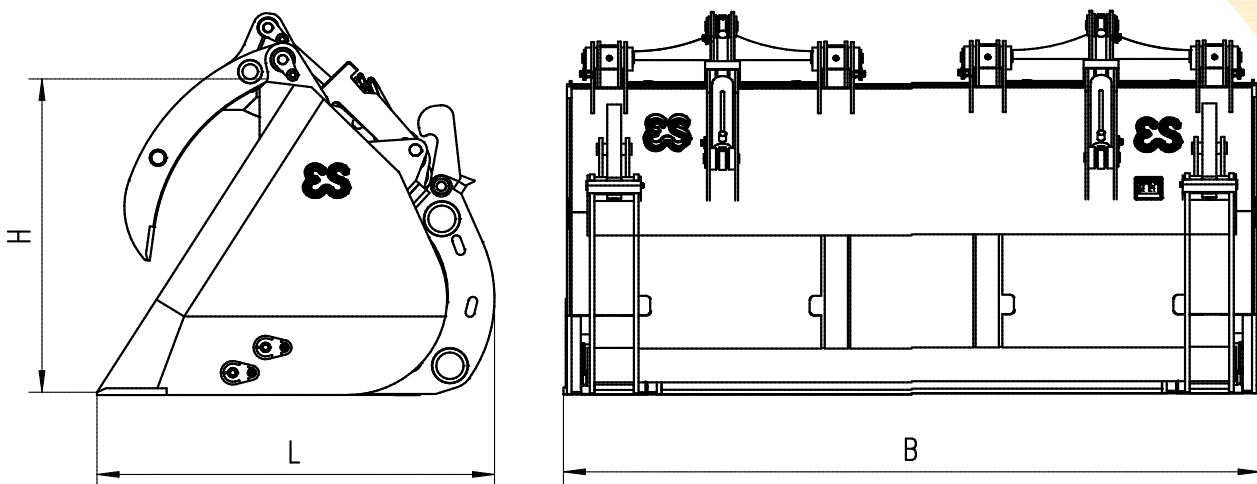

Universele uitvoering met klem type HKBK

Voor wielladers in de klasse van 6-34 ton

**Voor overslag-werkzaamheden van los gestort
materiaal, glas of vuil**

Type bak	Maat B (mm)	Maat L (mm)	Maat H (mm)	Inhoud (1:2)	Gewicht (kg)
HKBK.7.110.2900	2900	1608	1430	3700 ltr.	3650 kg
HKBK.7.110.3000	3000	1608	1430	3800 ltr.	3750 kg
HKBK.7.115.2900	2900	1712	1385	4000 ltr.	3750 kg
HKBK.7.115.3000	3000	1712	1385	4100 ltr.	3850 kg