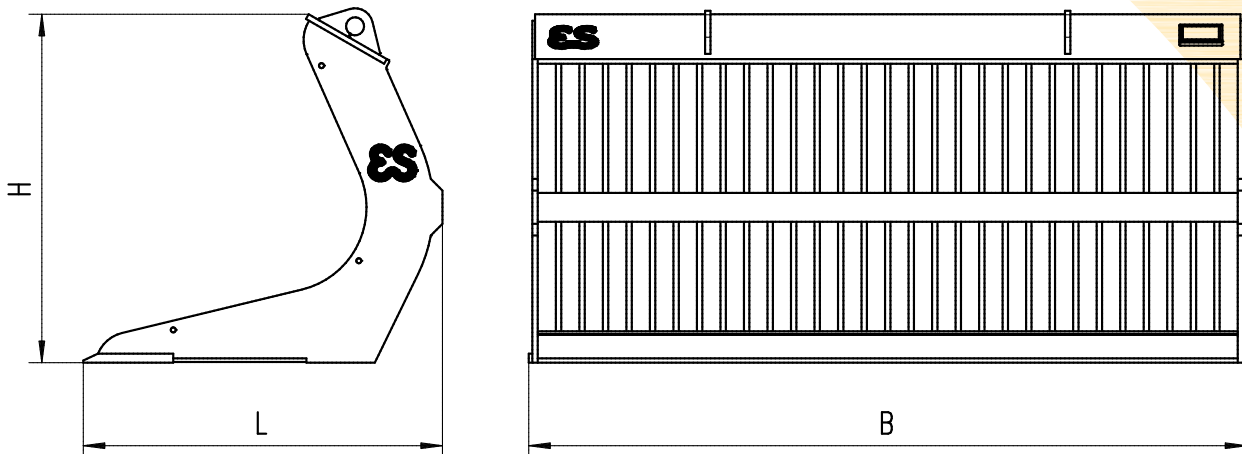

Universele uitvoering type SR

Voor wielladers in de klasse van 22-34 ton

**Voor normale werkzaamheden zoals straat-,
spit- en zeefwerk**

| Type bak | Maat B (mm) | Maat L (mm) | Maat H (mm) | Inhoud (1:2) | Gewicht (kg) |
|---------------|-------------|-------------|-------------|--------------|--------------|
| SR.8.097.3000 | 3000 | 1460 | 1367 | 3635 ltr. | 2070 kg |
| SR.8.097.3100 | 3100 | 1460 | 1367 | 3765 ltr. | 2140 kg |
| SR.8.097.3200 | 3200 | 1460 | 1367 | 3895 ltr. | 2210 kg |
| SR.8.105.3100 | 3100 | 1531 | 1461 | 4070 ltr. | 2220 kg |
| SR.8.105.3200 | 3200 | 1531 | 1461 | 4215 ltr. | 2275 kg |
| SR.8.105.3300 | 3300 | 1531 | 1461 | 4355 ltr. | 2325 kg |
| SR.8.120.3200 | 3200 | 1571 | 1644 | 4855 ltr. | 3000 kg |
| SR.8.120.3300 | 3300 | 1571 | 1644 | 5020 ltr. | 3050 kg |
| SR.9.120.3400 | 3400 | 1571 | 1644 | 5185 ltr. | 3125 kg |

Puinrieken voor nog zwaardere machines neem contact op met één van onze verkopers

Kenmerken van de universele puinriek:

- Bestemd voor normale werkzaamheden als straat-, zeef en spitwerk
- Grote bakopening voor ideale vulling en grote inhoud
- Sterke constructie van hoogwaardige materialen, waardoor weinig slijtage aan de spijlen
- Uitstekende zevende werking
- Leverbaar met demontabele zijschotten, inlegplaat of tanden
- Uiteraard meerdere uitvoeringen, breedtes mogelijk op aanvraag