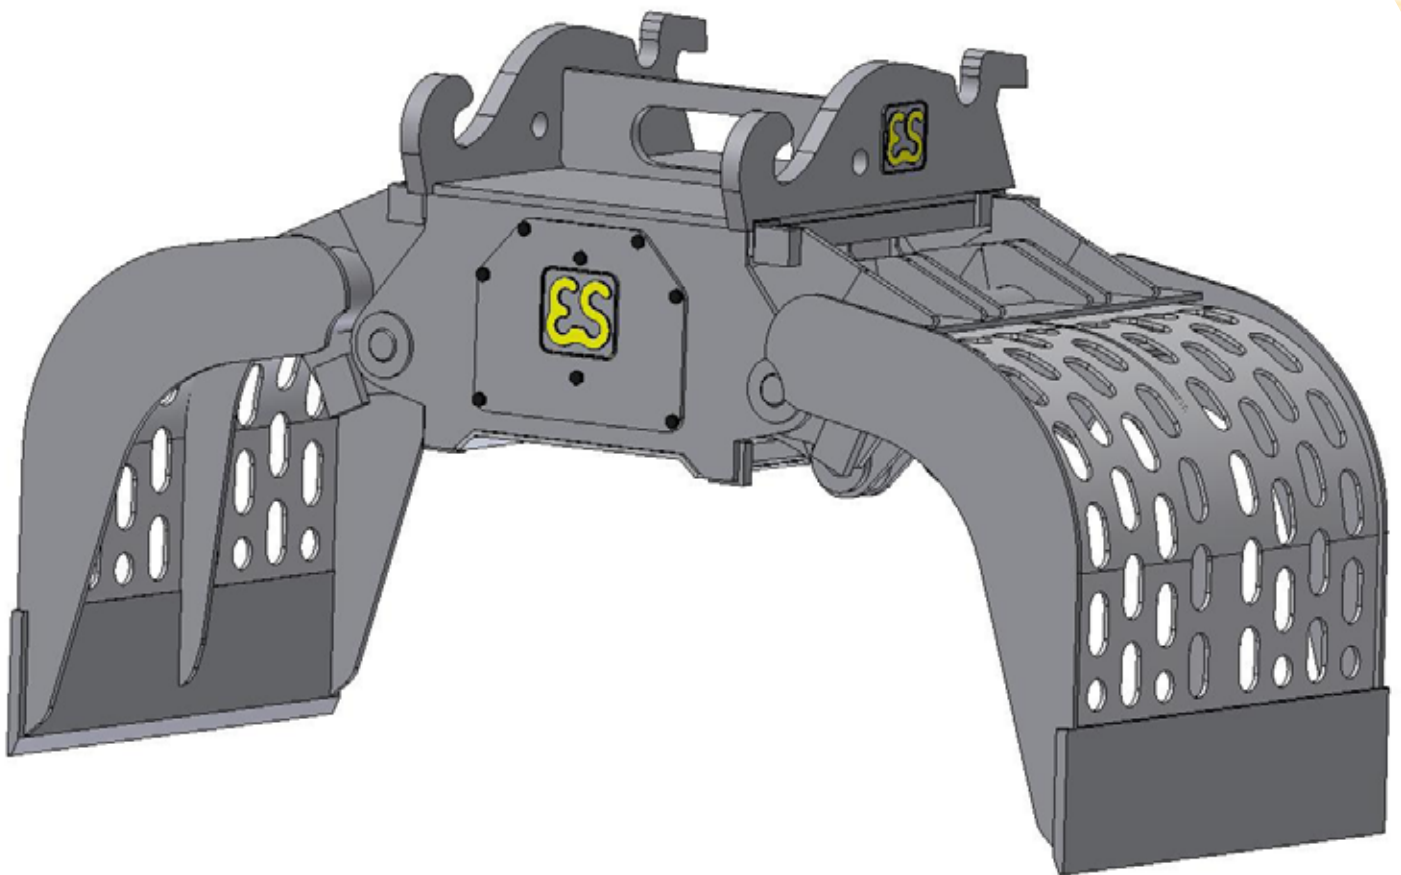

Type SSG-ES met CW0/CW4

Voor graafmachines in de klasse van 1-28 ton

**Ideaal voor recyclingwerkzaamheden in de
bouw- en sloopwereld**

Type SSG-ES	SSG.0.0150D.ZD	SSG.0.0200D.ZD	SSG.1.0400D.ZD	SSG.1.0450D.ZD	SSG.1.0500D.ZD	SSG.2.0600D.ZD
Machieneklasse (ton)	1,2 - 3 t	2,5 - 4 t	4 - 6 t	5 - 9 t	7 - 12 t	10 - 16 t
Gewicht (kg)	110	210	300	350	500	640
Sluitkracht (kN)	15	20	23	24	30	35
Inhoud (litr)	70 ltr.	100 ltr.	150 ltr.	200 ltr.	300 ltr.	400 ltr.
Schaalbreedte (E) (mm)	450	500	600	700	600	800
Spreid geopend (A) (mm)	750	1160	1400	1500	1800	1800
Hydrauliek						
Werkdruk grijper (bar)	300	300	300	300	350	350
Olie volume grijper (l/min)	25	35	40	50	90	100

Type SSG-ES	SSG.2.0800D.ZD	SSG.3.0900D.ZD	SSG.3.1000D.ZD	SSG.4.1100D.ZD	SSG.4.1200D.ZD
Machieneklasse (ton)	12 - 18 t	13 - 20 t	15 - 20 t	16 - 25 t	17 - 28 t
Gewicht (kg)	800	890	970	1200	1300
Sluitkracht (kN)	46	46	46	55	68
Inhoud (litr)	500 ltr.	600 ltr.	700 ltr.	750 ltr.	800 ltr.
Schaalbreedte (E) (mm)	800	900	1000	900	1000
Spreid geopend (A) (mm)	1950	1950	1950	2100	2100
Hydrauliek					
Werkdruk grijper (bar)	350	350	350	350	350
Olie volume grijper (l/min)	120	120	120	150	160

Kenmerken van de sloop- sorteergrijper zonder roterende kop:

- Compacte en robuuste constructie
- Cilinders met eindslagdemping
- Door vaste kop ideaal voor rototilts en roterende koppelingen
- Bestemd voor recyclingwerk in de bouw- en sloopwereld
- Zeer onderhoudsvriendelijk
- Gehard stalen pennen en lagerringen
- Diverse opties mogelijk