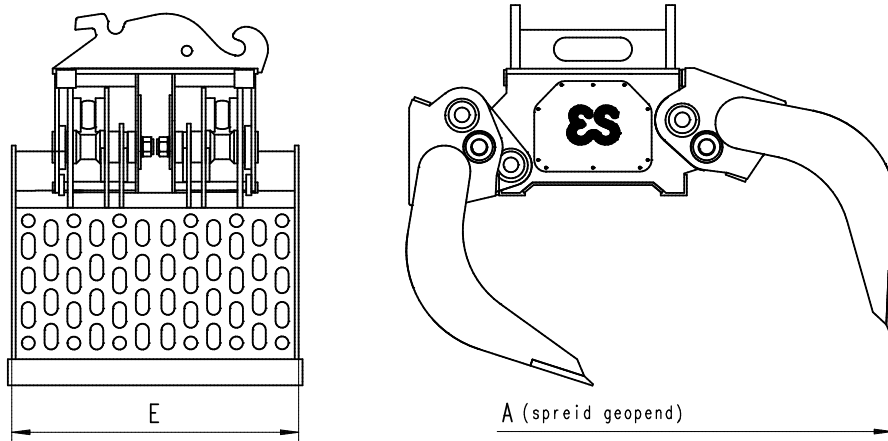

Type SSG-ES met CW0/CW4

Voor graafmachines in de klasse van 1-28 ton

**Ideaal voor recyclingwerkzaamheden in de
bouw- en sloopwereld**

Type SSG-ES	SSG.0.0150D.ZD	SSG.0.0200D.ZD	SSG.1.0400D.ZD	SSG.1.0450D.ZD	SSG.1.0500D.ZD	SSG.2.0600D.ZD
Machieneklasse (ton)	1,2 - 3 t	2,5 - 4 t	4 - 6 t	5 - 9 t	7 - 12 t	10 - 16 t
Gewicht (kg)	110	210	300	350	500	640
Sluitkracht (kN)	15	20	23	24	30	35
Inhoud (litr)	70 ltr.	100 ltr.	150 ltr.	200 ltr.	300 ltr.	400 ltr.
Schaalbreedte (E) (mm)	450	500	600	700	600	800
Spreid geopend (A) (mm)	750	1160	1400	1500	1800	1800
Hydrauliek						
Werkdruk grijper (bar)	300	300	300	300	350	350
Olie volume grijper (l/min)	25	35	40	50	90	100

Type SSG-ES	SSG.2.0800D.ZD	SSG.3.0900D.ZD	SSG.3.1000D.ZD	SSG.4.1100D.ZD	SSG.4.1200D.ZD
Machieneklasse (ton)	12 - 18 t	13 - 20 t	15 - 20 t	16 - 25 t	17 - 28 t
Gewicht (kg)	800	890	970	1200	1300
Sluitkracht (kN)	46	46	46	55	68
Inhoud (litr)	500 ltr.	600 ltr.	700 ltr.	750 ltr.	800 ltr.
Schaalbreedte (E) (mm)	800	900	1000	900	1000
Spreid geopend (A) (mm)	1950	1950	1950	2100	2100
Hydrauliek					
Werkdruk grijper (bar)	350	350	350	350	350
Olie volume grijper (l/min)	120	120	120	150	160

Kenmerken van de sloop- sorteergrijper zonder roterende kop:

- Compacte en robuuste constructie
- Cilinders met eindslagdemping
- Door vaste kop ideaal voor rototilts en roterende koppelingen
- Bestemd voor recyclingwerk in de bouw- en sloopwereld
- Zeer onderhoudsvriendelijk
- Gehard stalen pennen en lagerringen
- Diverse opties mogelijk