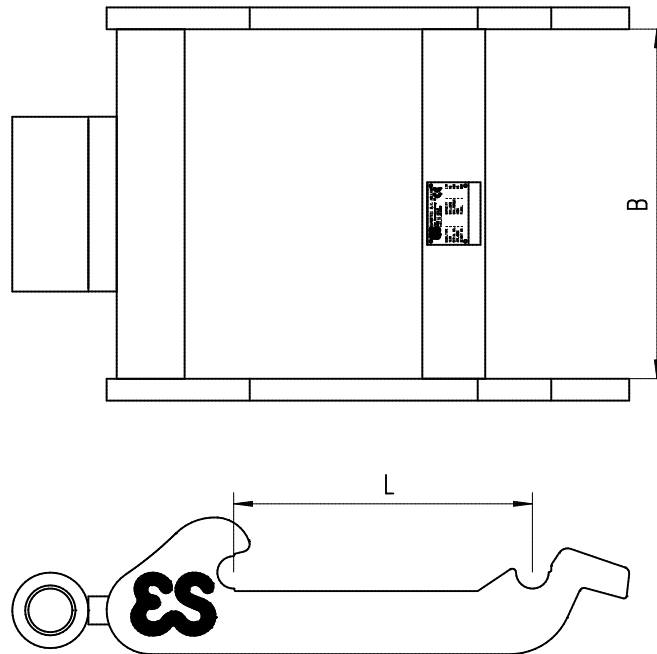

## Grijpermodel type KPG met CW0/CW55

Voor graafmachines in de klasse van 0-60 ton

**Grijperophanging voor het snel en makkelijk  
aankoppelen van klemmen en lichte grijpers**

Type	Maat B (mm)	Maat L (mm)	Gewicht (kg)
KPG.0.GRIJ	180	200	15 kg
KPG.1.GRIJ	320	300	30 kg
KPG.2.GRIJ	560	475	95 kg
KPG.50.GRIJ	845	650	330 kg