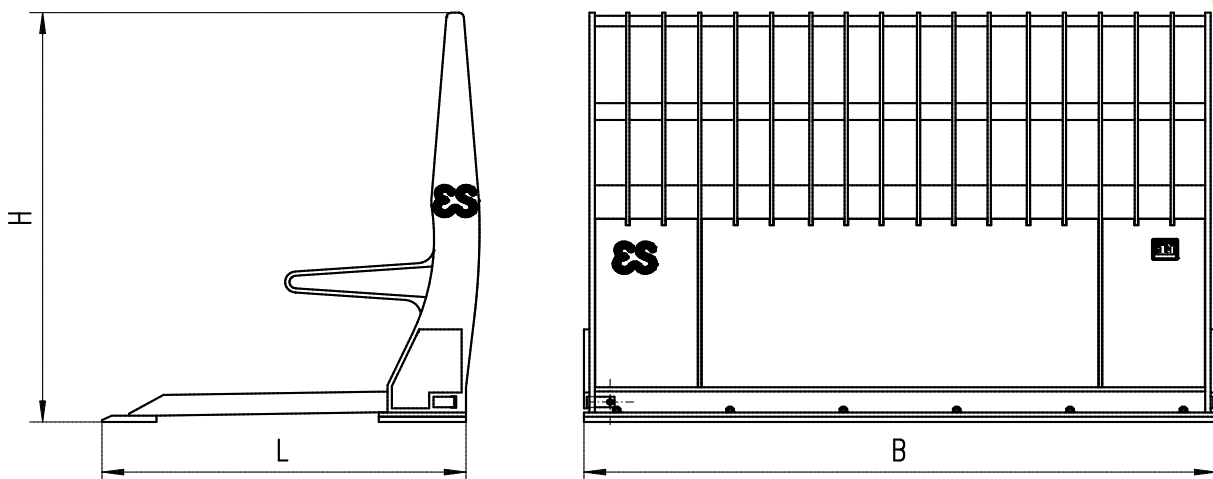

Universele uitvoering type MR

Voor wielladers in de klasse van 6-34 ton

**Ideaal voor werkzaamheden in de
compostering, afvalverwerking en recycling**

| Type | Maat B (mm) | Maat L (mm) | Maat H (mm) | Inhoud (1:2) | Gewicht (kg) |
|----------------|-------------|-------------|-------------|--------------|--------------|
| MR.7.2900.1400 | 2900 | 1400 | 1971 | 6000 ltr. | 2050 kg |
| MR.7.2900.1550 | 2900 | 1550 | 1960 | 6000 ltr. | 2250 kg |
| MR.7.2900.1670 | 2900 | 1670 | 1945 | 6000 ltr. | 2400 kg |
| MR.8.2900.1650 | 2900 | 1650 | 2150 | 7000 ltr. | 3050 kg |
| MR.8.3150.1690 | 3150 | 1690 | 2454 | 9000 ltr. | 2550 kg |