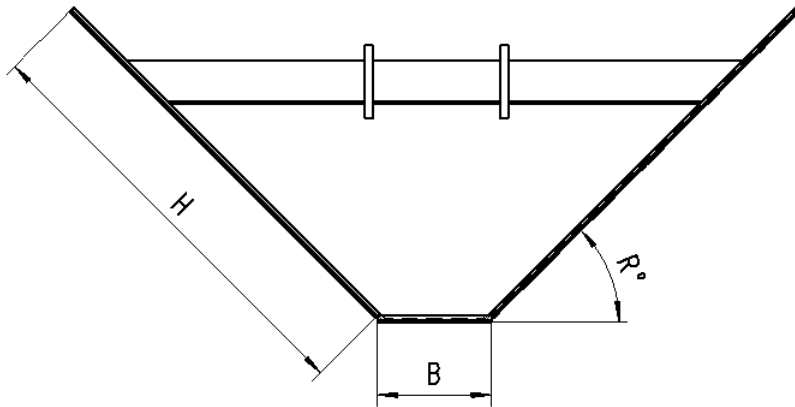

Universeel (vaste vleugel) type TB met CW0/CW55

Voor graafmachines in de klasse van 0-60 ton

Taludbak met vaste vleugels voor het graven van taluds en sleuven

| Type bak | Maat B (mm) | Maat L (mm) | Maat H (mm) | Maat R° | Inhoud (1:1) |
|-----------------|-------------|-------------|-------------|--------------------|--------------|
| TB.025.120.0600 | 600 | 548 | 1000 | Vaste vleugels 65° | 250 ltr. |
| TB.033.105.0300 | 300 | 643 | 1100 | Vaste vleugels 60° | 240 ltr. |
| TB.033.132.0300 | 300 | 643 | 1200 | Vaste vleugels 45° | 355 ltr. |
| TB.040.129.0300 | 300 | 688 | 1400 | Vaste vleugels 60° | 370 ltr. |
| TB.045.210.0500 | 500 | 778 | 1700 | Vaste vleugels 45° | 750 ltr. |
| TB.050.204.0400 | 400 | 870 | 1700 | Vaste vleugels 45° | 800 ltr. |
| TB.050.210.0500 | 500 | 870 | 1700 | Vaste vleugels 45° | 820 ltr. |
| TB.050.290.0500 | 500 | 870 | 2000 | Vaste vleugels 34° | 1075 ltr. |
| TB.060.230.0500 | 500 | 923 | 1800 | Vaste vleugels 45° | 1000 ltr. |
| TB.060.240.1000 | 1000 | 923 | 2100 | Vaste vleugels 52° | 1400 ltr. |
| TB.070.244.0500 | 500 | 985 | 1900 | Vaste vleugels 45° | 1300 ltr. |
| TB.070.350.0600 | 600 | 985 | 2500 | Vaste vleugels 34° | 1850 ltr. |
| TB.080.254.0500 | 500 | 1053 | 2000 | Vaste vleugels 45° | 1540 ltr. |
| TB.080.357.0600 | 600 | 1053 | 2500 | Vaste vleugels 34° | 2000 ltr. |
| TB.105.160.1000 | 1000 | 1092 | 2000 | Vaste vleugels 77° | 1850 ltr. |
| TB.105.180.0900 | 900 | 1092 | 2000 | Vaste vleugels 72° | 1800 ltr. |
| TB.125.100.0500 | 500 | 1197 | 2000 | Vaste vleugels 80° | 1200 ltr. |

Kenmerken van de taludbak met vaste vleugel:

- Bestemd voor het snel en probleemloos graven van taluds en sleuven
- Ideale vorm voor uitstekende graafwerkzaamheden
- Uiteraard meerdere uitvoeringen, breedtes en inhouds mogelijk op aanvraag