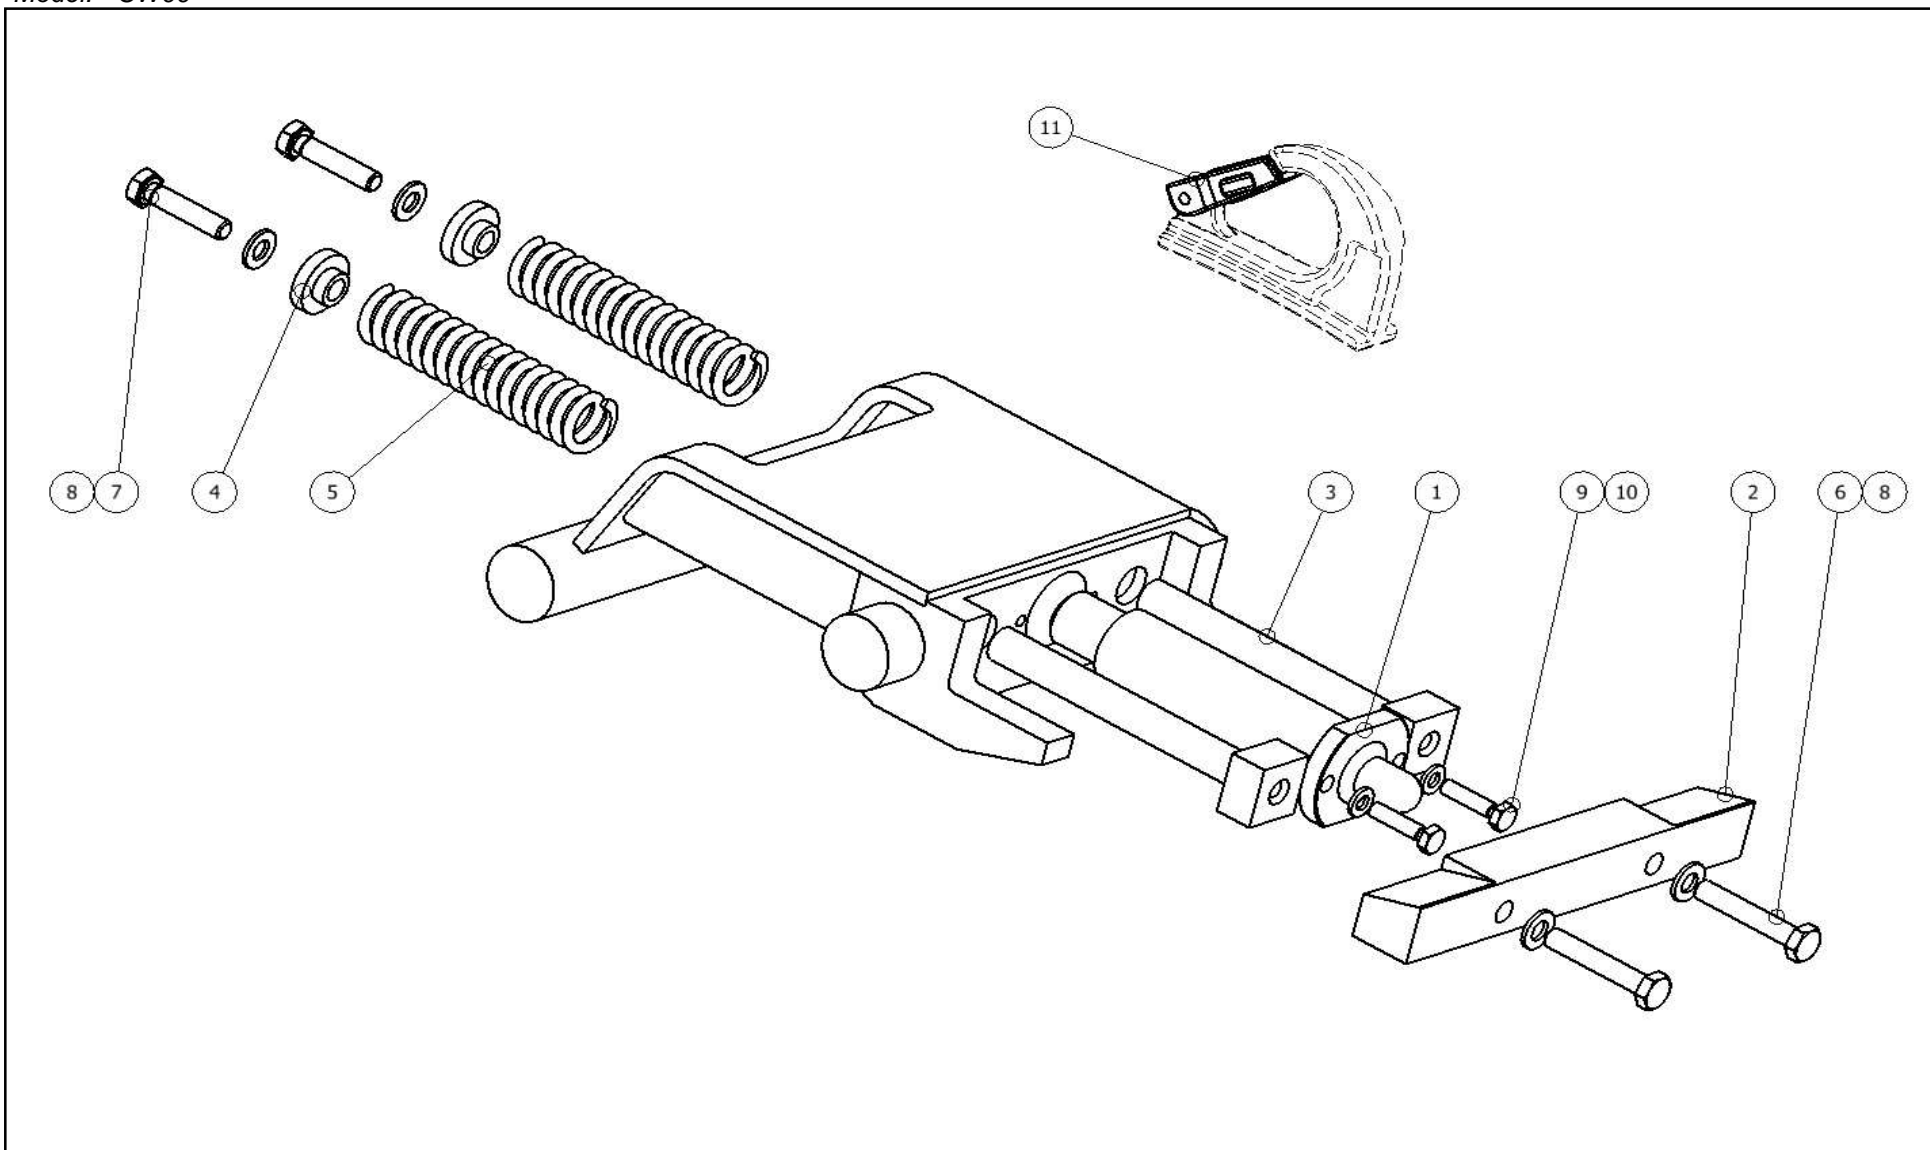

**ONDERDELENLIJST CW 00**

Versie: *Hydraulisch*

Model: *CW00*

**ONDERDELENLIJST CW 00**

Versie: *Hydraulisch*

Model: *CW00*

| Pos | Aantal | Omschrijving              | Opmerking              | Artikelnr |
|-----|--------|---------------------------|------------------------|-----------|
| 1   | 1      | Cilinder (enkelwerkend)   | 20-16-45               | 1001056   |
| 2   | 1      | Spie (hydraulisch)        | -                      | 1001262   |
| 3   | 2      | Veer                      | -                      | 1001264   |
| 4   | 2      | Sluitring                 | -                      | 1001261   |
| 5   | 2      | Veer                      | -                      | 1006419   |
| 6   | 2      | Zeskantbout (volle draad) | M8 x 45                | 1000441   |
| 7   | 2      | Zeskantbout (volle draad) | M8 x 35                | 1000439   |
| 8   | 4      | Vlakke sluitring          | M8                     | 1009186   |
| 9   | 2      | Zeskantbout (volle draad) | M6 x 25                | 1000426   |
| 10  | 2      | Vlakke sluitring          | M6                     | 1009239   |
| 11  | 1      | Reparatieset lasthaak     | 0,75 tons lasthaak     | -         |
|     | 2      | Veergeleiderset compleet  | incl. pos. 8,7,4,5,3,6 | 2000005   |