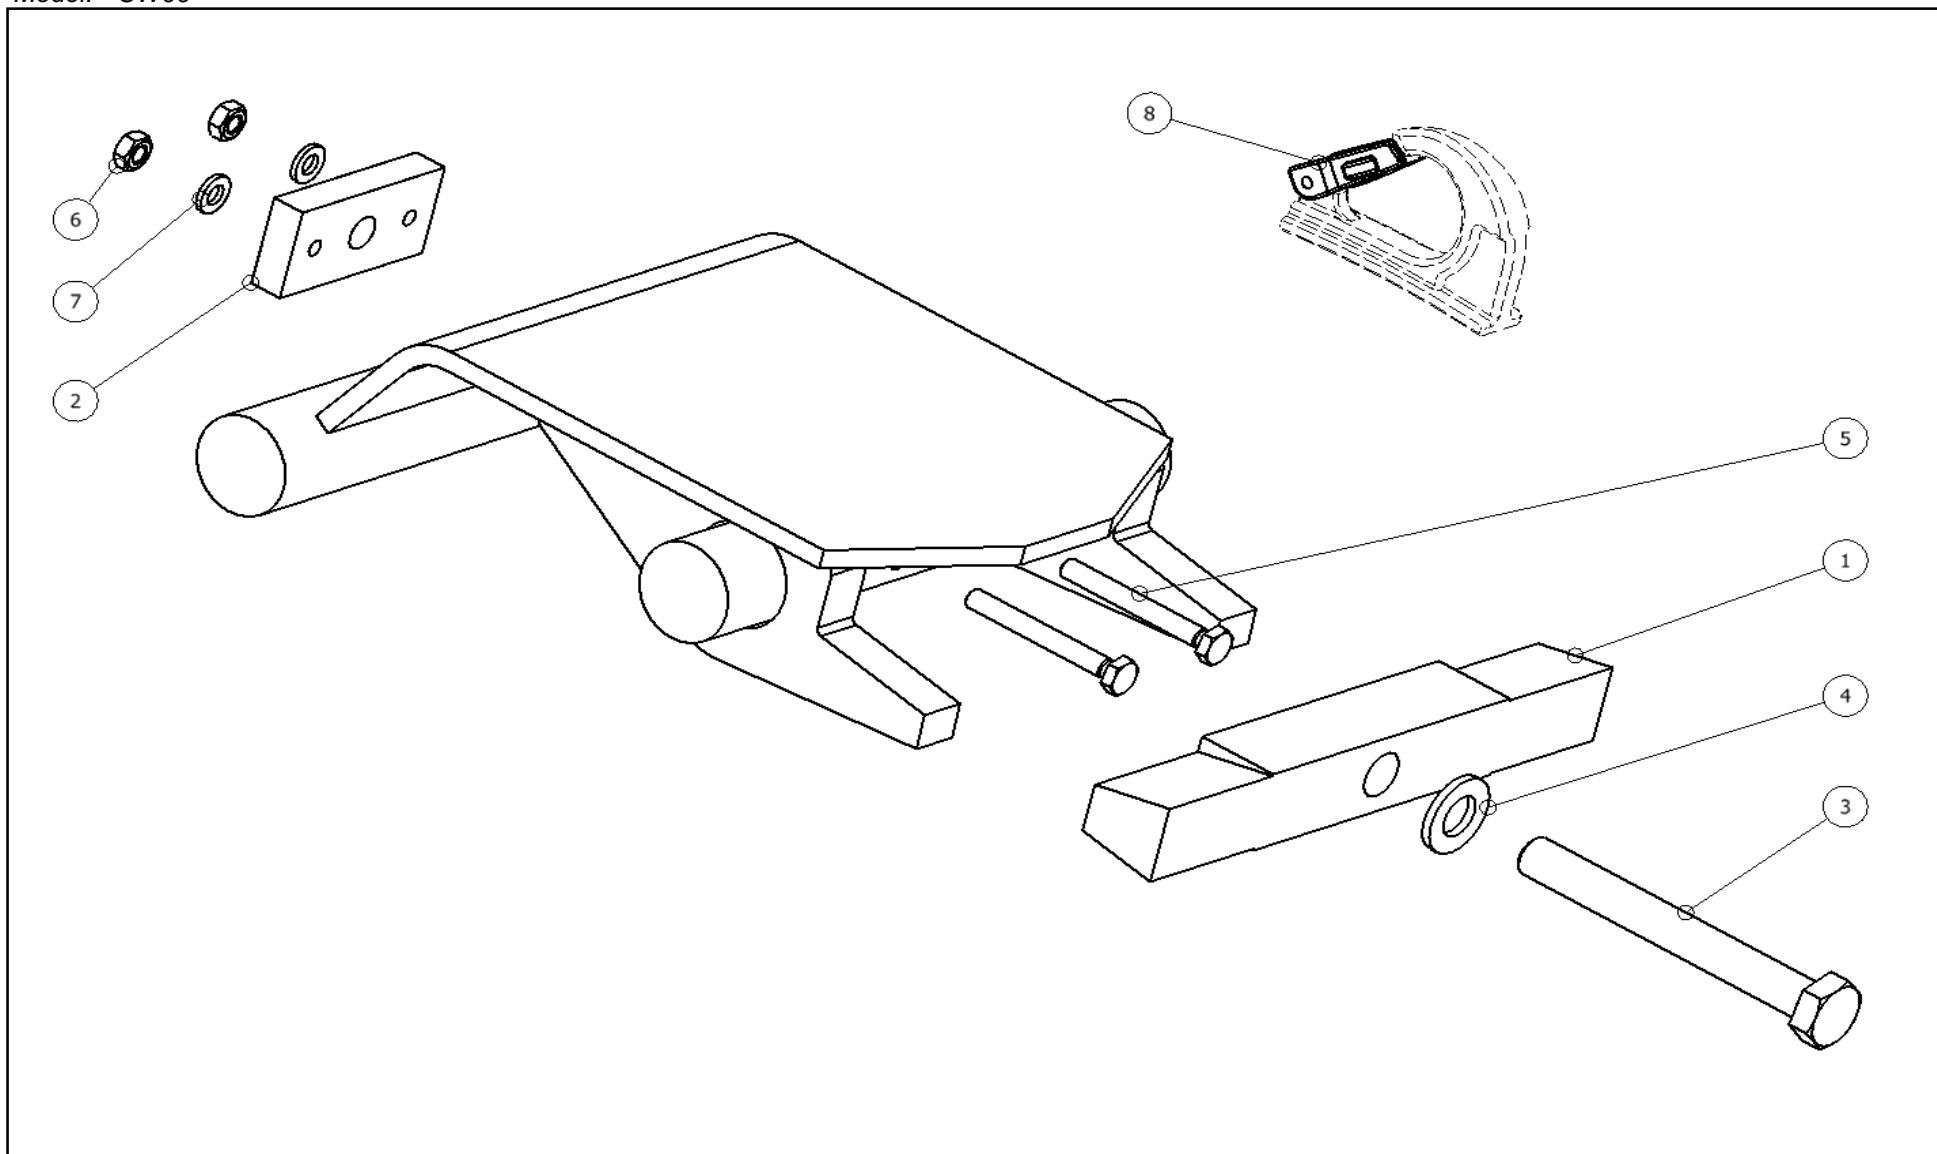

ONDERDELENLIJST CW 00

Versie: Mechanisch

Model: CW00

ONDERDELENLIJST CW 00

Versie: *Mechanisch*

Model: *CW00*

Pos	Aantal	Omschrijving	Opmerking	Artikelnr
1	1	Spie	-	1001263
2	1	Afdekplaatje	-	1001257
3	1	Zeskantbout	M12 x 100	1000373
4	1	Vlakke sluitring	M12	1000227
5	2	Zeskantbout (volle draad)	M6 x 50 (EL)	1000431
6	2	Moer	M6	1000185
7	2	Vlakke sluitring	M6	1009239
8	1	Reparatieset lasthaak	0,75 tons lasthaak	-