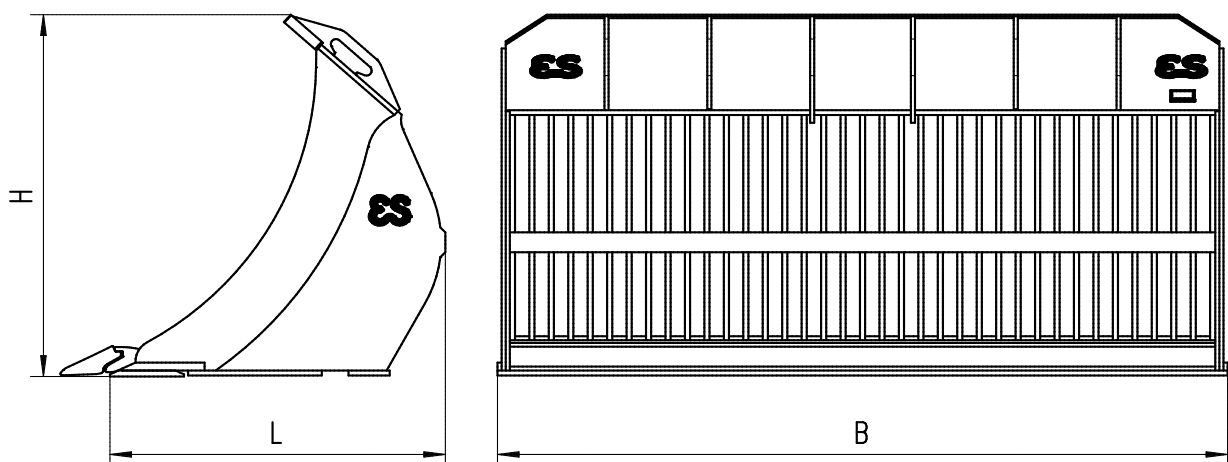

Verzwaarde uitvoering(HD) type SRV

Voor wielladers in de klasse van 22-34 ton

**Voor zware werkomstandigheden in de sloop
en het verladen van puin**

| Type bak | Maat B (mm) | Maat L (mm) | Maat H (mm) | Inhoud (1:2) |
|----------------|-------------|-------------|-------------|--------------|
| SRV.7.090.3000 | 3000 | 1410 | 1332 | 3370 ltr. |
| SRV.8.110.3250 | 3250 | 1566 | 1500 | 4400 ltr. |
| SRV.9.120.3550 | 3550 | 1571 | 1820 | 5900 ltr. |

Voor meer uitvoeringen neem contact op met één van onze verkopers

Kenmerken van de verzwaarde puinriek:

- Bestemd voor zware werkomstandigheden in de sloop en het verladen van puin
- Grote bakopening voor ideale vulling en grote inhoud
- Sterke en robuuste constructie van hoogwaardige materialen
- Uitstekende zevende werking
- Leverbaar met demontabele zijschotten, inlegplaat of tanden
- Uiteraard meerdere uitvoeringen, breedtes mogelijk op aanvraag